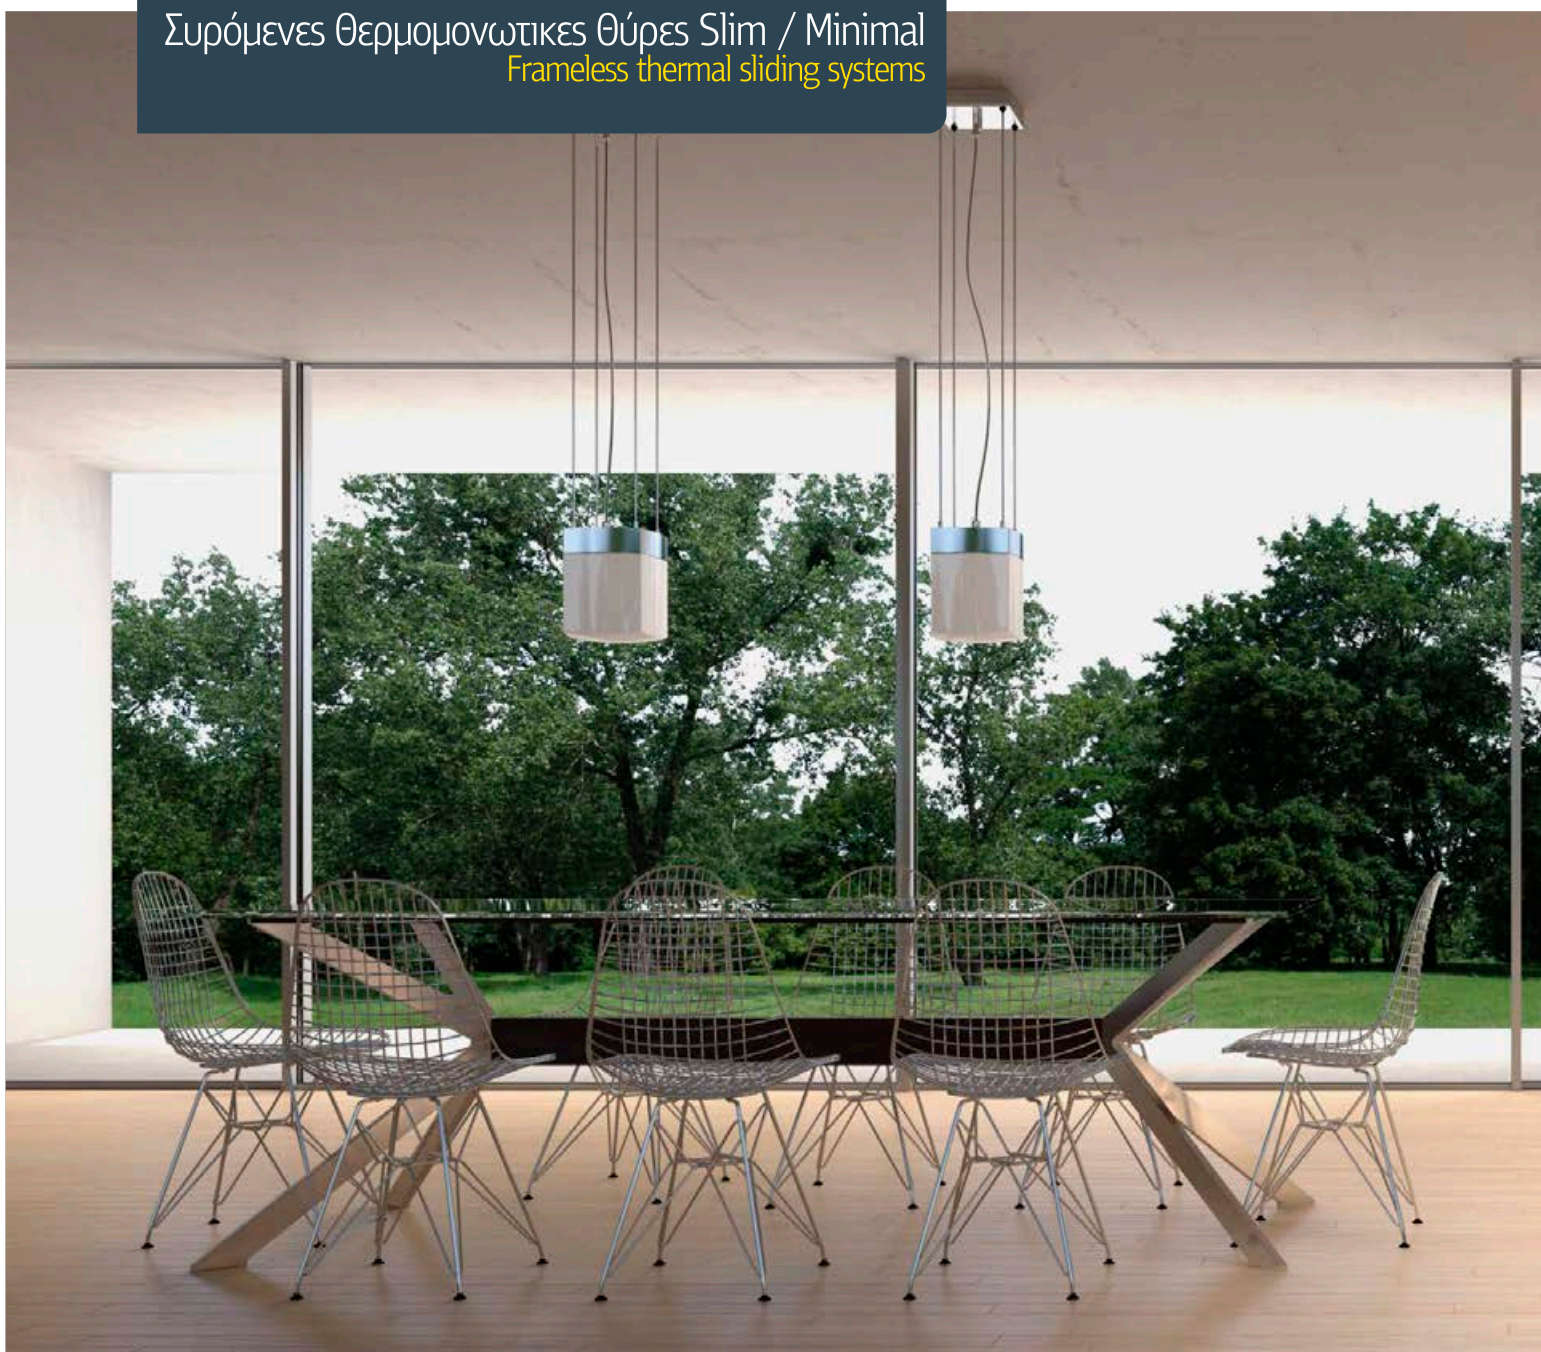

# Ποιότητα ζωής χωρίς πλαισία

life quality without frames

**marselli**  
EXPERTS IN ALUMINIUM

Συρόμενες θερμομονωτικές θύρες Slim / Minimal  
Frameless thermal sliding systems

Τα συρόμενα συστήματα Slim/Minimal είναι νέες πρωτοποριακά σχεδιασμένες κατασκευές που ελαχιστοποιούν οπτικά τα πλαίσια αλουμινίου και επιτρέπουν τη μοναδική αίσθηση, ενσωμάτωσης του εσωτερικού με τον εξωτερικό χώρο προσφέροντας μοντέρνα αίσθηση. Έχουν σχεδιαστεί για μεγάλα ανοίγματα και προσφέρουν άριστα χαρακτηριστικά θερμομόνωσης (θερμοπερατότητα κατασκευής 0,6-1,4 W/m<sup>2</sup>K). Το σύστημα είναι εξοπλισμένο με ρυθμιζόμενα ράουλα κατάλληλα για βάρη μέχρι και 1200 κιλά ανά φύλλο. Η κάσα επίσης διαθέτει ενσωματωμένο κανάλι αποστράγγισης του νερού, δίνοντας τη δυνατότητα πλήρης βύθισης της εξασφαλίζοντας ενιαίο πάτωμα. Διαθέτει τα υψηλότερα επίπεδα ασφαλείας και αντοχής σε διαρρήξεις μέσω πολλαπλών σημείων ασφάλισης.