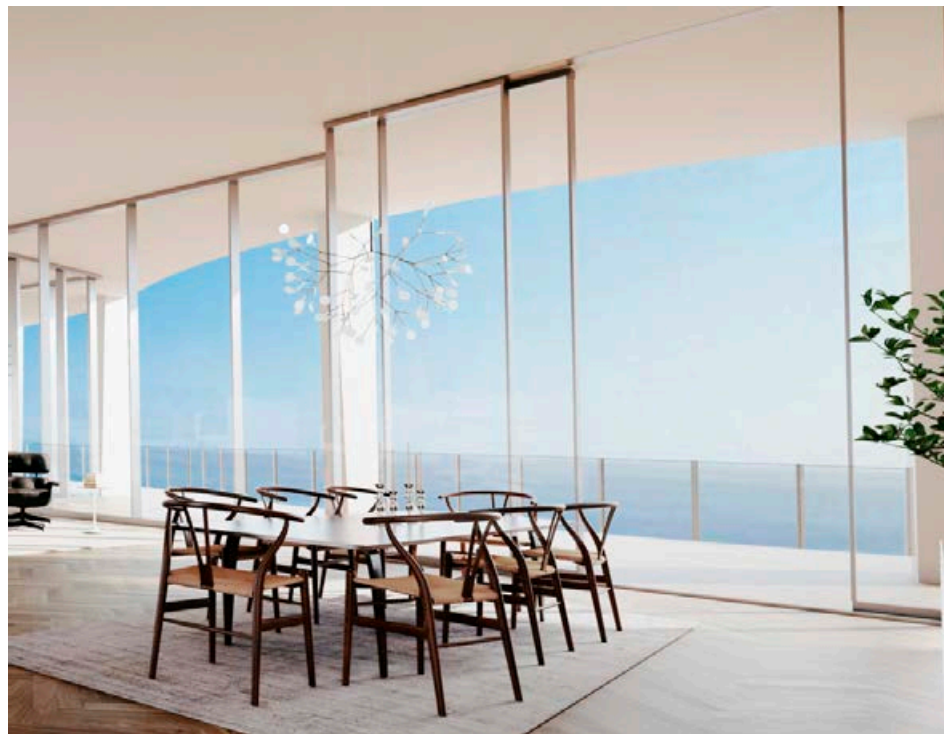

# Ποιότητα ζωής χωρίς πλαισία

life quality without frames

**marselli**  
EXPERTS IN ALUMINIUM

Συρόμενες θερμομονωτικές θύρες Slim / Minimal  
Frameless thermal sliding systems

Τα συρόμενα συστήματα Slim/Minimal είναι νέες πρωτοποριακά σχεδιασμένες κατασκευές που ελαχιστοποιούν οπτικά τα πλαίσια αλουμινίου και επιτρέπουν τη μοναδική αίσθηση, ενσωμάτωσης του εσωτερικού με τον εξωτερικό χώρο προσφέροντας μοντέρνα αίσθηση. Έχουν σχεδιαστεί για μεγάλα ανοίγματα και προσφέρουν άριστα χαρακτηριστικά θερμομόνωσης (θερμοπερατότητα κατασκευής 0,6-1,4 W/m<sup>2</sup>K). Το σύστημα είναι εξοπλισμένο με ρυθμιζόμενα ράουλα κατάλληλα για βάρη μέχρι και 1200 κιλά ανά φύλλο. Η κάσα επίσης διαθέτει ενσωματωμένο κανάλι αποστράγγισης του νερού, δίνοντας τη δυνατότητα πλήρης βύθισης της εξασφαλίζοντας ενιαίο πάτωμα. Διαθέτει τα υψηλότερα επίπεδα ασφαλείας και αντοχής σε διαρρήξεις μέσω πολλαπλών σημείων ασφάλισης.